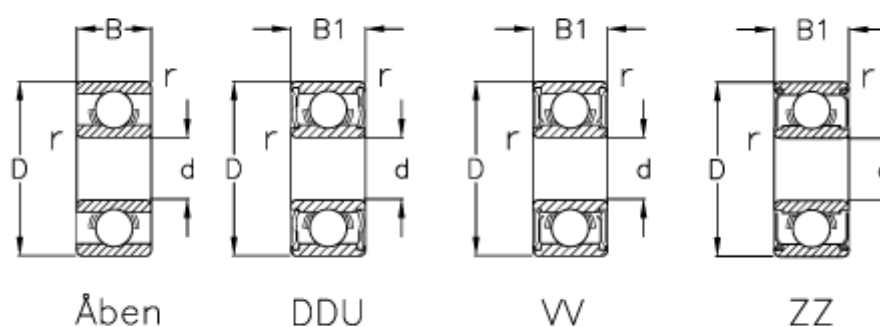

Varenummer: 5704050050021
Beskrivelse: NSK Leje 625 C3
d=5 D=16 B=5 pakke á 10 stk

Mål

B	= 5	Max. o/m åben = 43000
B1	= 5	r min = 0.3
Belastning Cor (N)	= 670	Type = 625
Belastning Cr (N)	= 1730	
d	= 5	
D	= 16	
Max. o/m DD	= 32000	
Max. o/m ZZ-VV	= 36000	